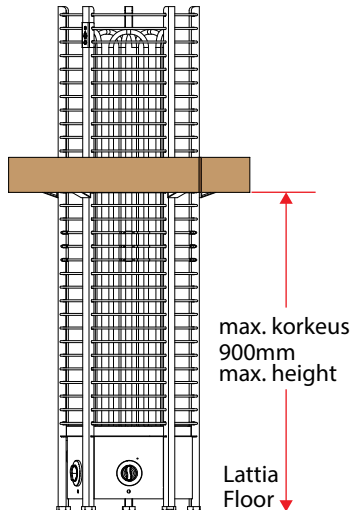

HALKAISIJA
DIAMETER

MALLI MODEL	SUOJAKAITEEN KOKO GUARD RAIL SIZE HALKAISIJA DIAMETER (mm)	TORNIKIUKAAT TOWER HEATERS	
TH-GUARD-W2	507	TH2-30NB	TH2-30NS
		TH3-35NB	TH3-35NS
		TH3-45NB	TH3-45NS
		TH3-60NB	TH3-60NS
TH-GUARD-W4	560	TH4-60NB	TH5-80NS
		TH4-60NS	TH5-90NS
		TH5-80NB	
TH-GUARD-W6	620	TH6-80NB	TH6-120N
		TH6-90NB	TH6-80Ni
		TH6-80NS	TH6-90Ni
		TH6-90NS	TH6-105Ni
		TH6-105N	TH6-120Ni
TH-GUARD-W9	690	TH9-105N	TH9-105Ni
		TH9-120N	TH9-120Ni
		TH9-150N	TH9-150Ni
		TH9-180N	
TH-GUARD-W12	790	TH12-150N	TH12-150Ni
		TH12-180N	TH12-180Ni
		TH12-210N	TH12-210Ni
		TH12-240N	TH12-240Ni