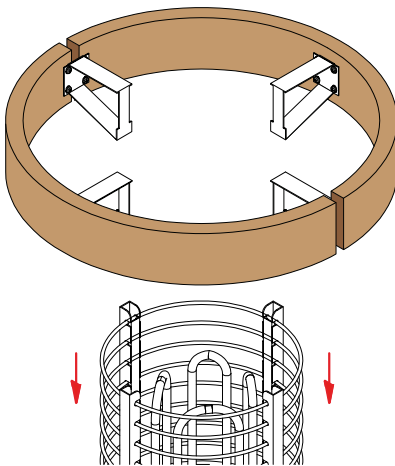

HALKAISIJA
DIAMETER

MALLI MODEL	SUOJAKAITEEN KOKO GUARD RAIL SIZE HALKAISIJA DIAMETER (mm)	TORNIKIUKAAT TOWER HEATERS	
TH-GUARD-W2	507	TH2-30NB	TH2-30NS
		TH3-35NB	TH3-35NS
		TH3-45NB	TH3-45NS
		TH3-60NB	TH3-60NS
TH-GUARD-W4	560	TH4-60NB	TH5-80NS
		TH4-60NS	TH5-90NS
		TH5-80NB	
TH-GUARD-W6	620	TH6-80NB	TH6-120N
		TH6-90NB	TH6-80Ni
		TH6-80NS	TH6-90Ni
		TH6-90NS	TH6-105Ni
		TH6-105N	TH6-120Ni
TH-GUARD-W9	690	TH9-105N	TH9-105Ni
		TH9-120N	TH9-120Ni
		TH9-150N	TH9-150Ni
		TH9-180N	
TH-GUARD-W12	790	TH12-150N	TH12-150Ni
		TH12-180N	TH12-180Ni
		TH12-210N	TH12-210Ni
		TH12-240N	TH12-240Ni