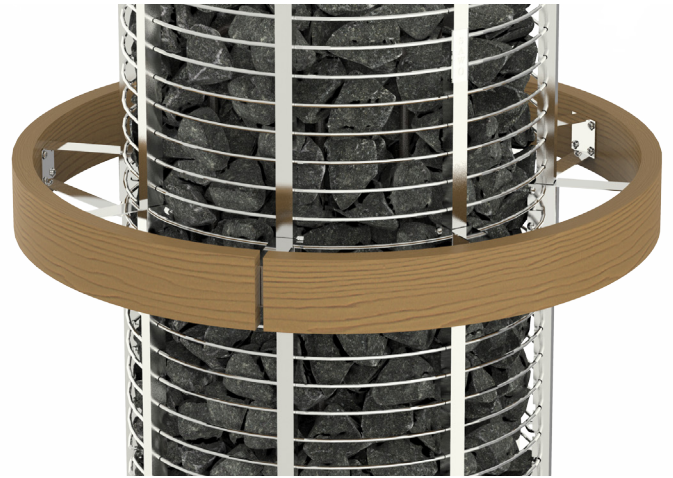

HALKAISIJA
DIAMETER

MALLI MODEL	SUOJAKAITEEN KOKO GUARD RAIL SIZE HALKAISIJA DIAMETER (mm)	TORNIKIUKAAT TOWER HEATERS	
TH-GUARD-W2	507	TH2-30NB	TH2-30NS
		TH3-35NB	TH3-35NS
		TH3-45NB	TH3-45NS
		TH3-60NB	TH3-60NS
TH-GUARD-W4	560	TH4-60NB	TH5-80NS
		TH4-60NS	TH5-90NS
		TH5-80NB	
TH-GUARD-W6	620	TH6-80NB	TH6-120N
		TH6-90NB	TH6-80Ni
		TH6-80NS	TH6-90Ni
		TH6-90NS	TH6-105Ni
		TH6-105N	TH6-120Ni
TH-GUARD-W9	690	TH9-105N	TH9-105Ni
		TH9-120N	TH9-120Ni
		TH9-150N	TH9-150Ni
		TH9-180N	
TH-GUARD-W12	790	TH12-150N	TH12-150Ni
		TH12-180N	TH12-180Ni
		TH12-210N	TH12-210Ni
		TH12-240N	TH12-240Ni