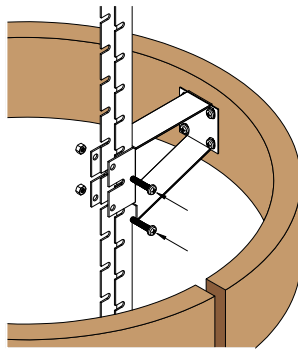

HALKAISIJA
DIAMETER

MALLI MODEL	SUOJAKAITEEN KOKO GUARD RAIL SIZE HALKAISIJA DIAMETER (mm)	TORNIKIUKAAT TOWER HEATERS	
TH-GUARD-W2	507	TH2-30NB	TH2-30NS
		TH3-35NB	TH3-35NS
		TH3-45NB	TH3-45NS
		TH3-60NB	TH3-60NS
TH-GUARD-W4	560	TH4-60NB	TH5-80NS
		TH4-60NS	TH5-90NS
		TH5-80NB	
TH-GUARD-W6	620	TH6-80NB	TH6-120N
		TH6-90NB	TH6-80Ni
		TH6-80NS	TH6-90Ni
		TH6-90NS	TH6-105Ni
		TH6-105N	TH6-120Ni
TH-GUARD-W9	690	TH9-105N	TH9-105Ni
		TH9-120N	TH9-120Ni
		TH9-150N	TH9-150Ni
		TH9-180N	
TH-GUARD-W12	790	TH12-150N	TH12-150Ni
		TH12-180N	TH12-180Ni
		TH12-210N	TH12-210Ni
		TH12-240N	TH12-240Ni