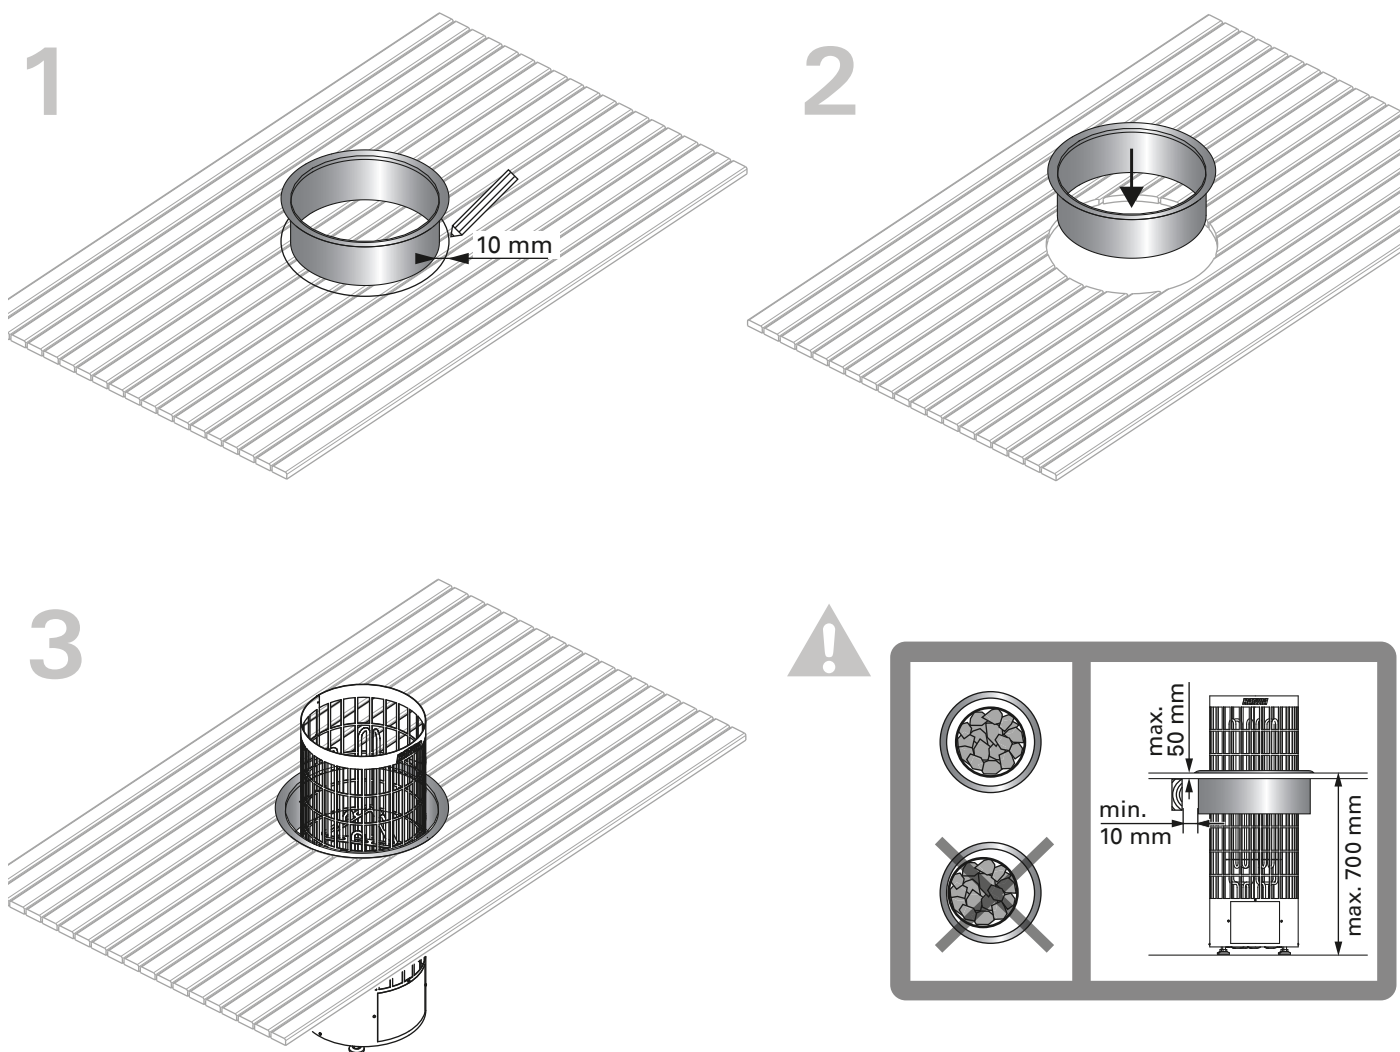

HPC2L / HPC2LM

Valaistu upotuskaulus
 Infällningsram med LED-belysning
 Embedding flange with LED lights
 Einbaurahmen mit LED-Leuchten
 Монтажный фланец со светодиодной подсветкой
 Uputuskrae LED valgustusega

HUOM! Lauteet voivat allittaa kiukaan asennusohjeessa mainitut suojaetäisyydet, kun käytetään Harvia HPC2L / HPC2LM-upotuskaulusta. Lue myös kiukaan asennusohje. **OBS!** Skyddavstånden till bastulavar kan understiga angivna mått när man använder Harvia HPC2L / HPC2LM-infällningsram. Läs även aggregatets monteringsanvisning. **NOTE!** The benches' distance from the heater can be less than specified in the heater's installation instructions when Harvia HPC2L / HPC2LM embedding flange is used. See also heater's instructions for installation. **ACHTUNG!** Bei der Verwendung von HPC2L / HPC2LM-Einbaurahmen können die Sicherheitsabstände zu Liegen kleiner sein als in der Montageanleitung des Ofens empfohlen. Lesen Sie bitte auch die Installationsanweisungen des Ofens. **ВНИМАНИЕ!** При использовании установочного фланца Harvia HPC2L / HPC2LM расстояние от полка до каменки может быть менее указанного в инструкции по установке. Смотрите также инструкцию по установке каменки. **TÄHELEPANU!** Kasutades paigalduskraed HPC2L / HPC2LM, võib lava kaugus olla kerisest väikesem kui märgitud kerise paigaldusjuhendis. Vaata ka kerise paigaldusjuhendit.