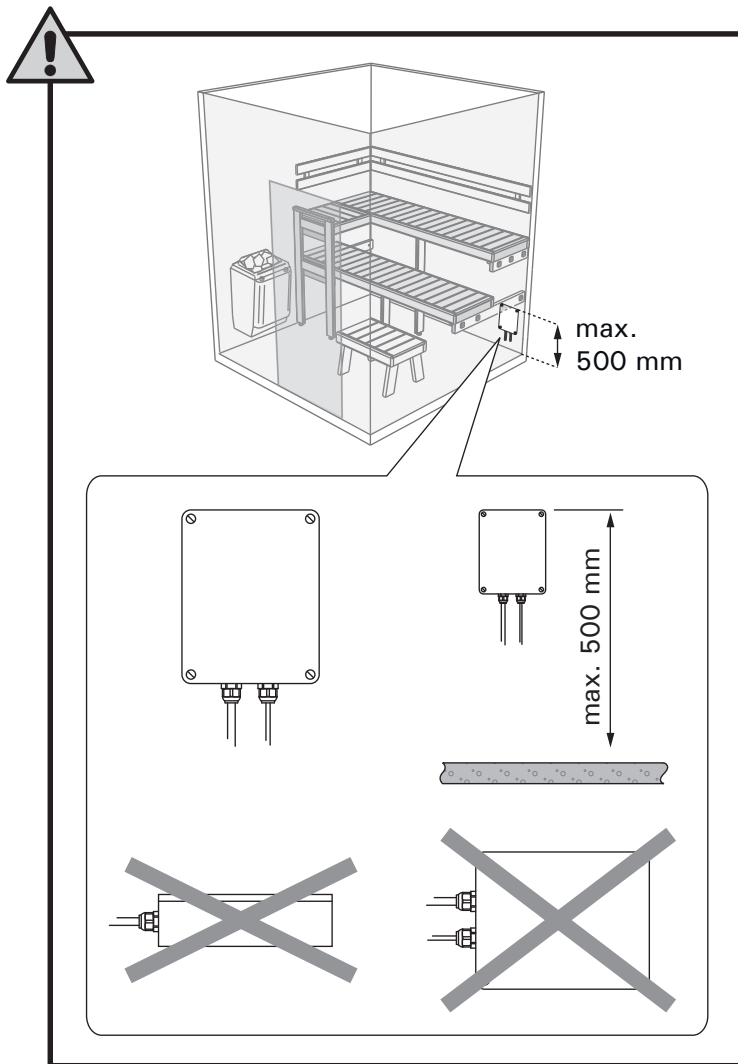

HPC2L / HPC2LM

Valaistu upotuskaulus
 Infällningsram med LED-belysning
 Embedding flange with LED lights
 Einbaurahmen mit LED-Leuchten
 Монтажный фланец со светодиодной подсветкой
 Uputuskrae LED valgustusega

HUOM! Lauteet voivat allittaa kiukaan asennusohjeessa mainitut suojaetäisyydet, kun käytetään Harvia HPC2L / HPC2LM-upotuskaulusta. Lue myös kiukaan asennusohje. **OBS!** Skyddavstånden till bastulavar kan understiga angivna mått när man använder Harvia HPC2L / HPC2LM-infällningsram. Läs även aggregatets monteringsanvisning. **NOTE!** The benches' distance from the heater can be less than specified in the heater's installation instructions when Harvia HPC2L / HPC2LM embedding flange is used. See also heater's instructions for installation. **ACHTUNG!** Bei der Verwendung von HPC2L / HPC2LM-Einbaurahmen können die Sicherheitsabstände zu Liegen kleiner sein als in der Montageanleitung des Ofens empfohlen. Lesen Sie bitte auch die Installationsanweisungen des Ofens. **ВНИМАНИЕ!** При использовании установочного фланца Harvia HPC2L / HPC2LM расстояние от полка до каменки может быть менее указанного в инструкции по установке. Смотрите также инструкцию по установке каменки. **TÄHELEPANU!** Kasutades paigalduskraed HPC2L / HPC2LM, võib lava kaugus olla kerisest väikesem kui märgitud kerise paigaldusjuhendis. Vaata ka kerise paigaldusjuhendit.