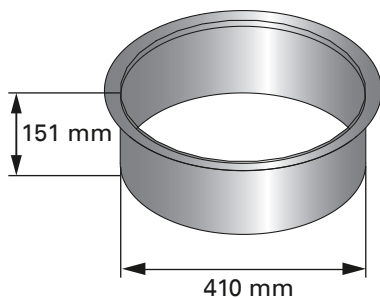

HPC2L / HPC2LM

Valaistu upotuskaulus
Infällningsram med LED-belysning
Embedding flange with LED lights
Einbaurahmen mit LED-Leuchten
Монтажный фланец со светодиодной подсветкой
Uputuskrae LED valgustusega

3000-3200 K
Lämmin valkoinen /
Warm white

Harvia Cilindro	PC70/E/H/HE/F PC90/E/H/HE/F	x
	PC70EE/HEE PC90/EE/HEE	x
	PC110E/EE	x
	PC110HE/HEE	-
	PC100E/135E	x
Harvia Kivi	PI70/E, PI90/E	x
Harvia Globe	GL70/E, GL110/E	x
Harvia Glow	TRT70/E, TRT90/E	x