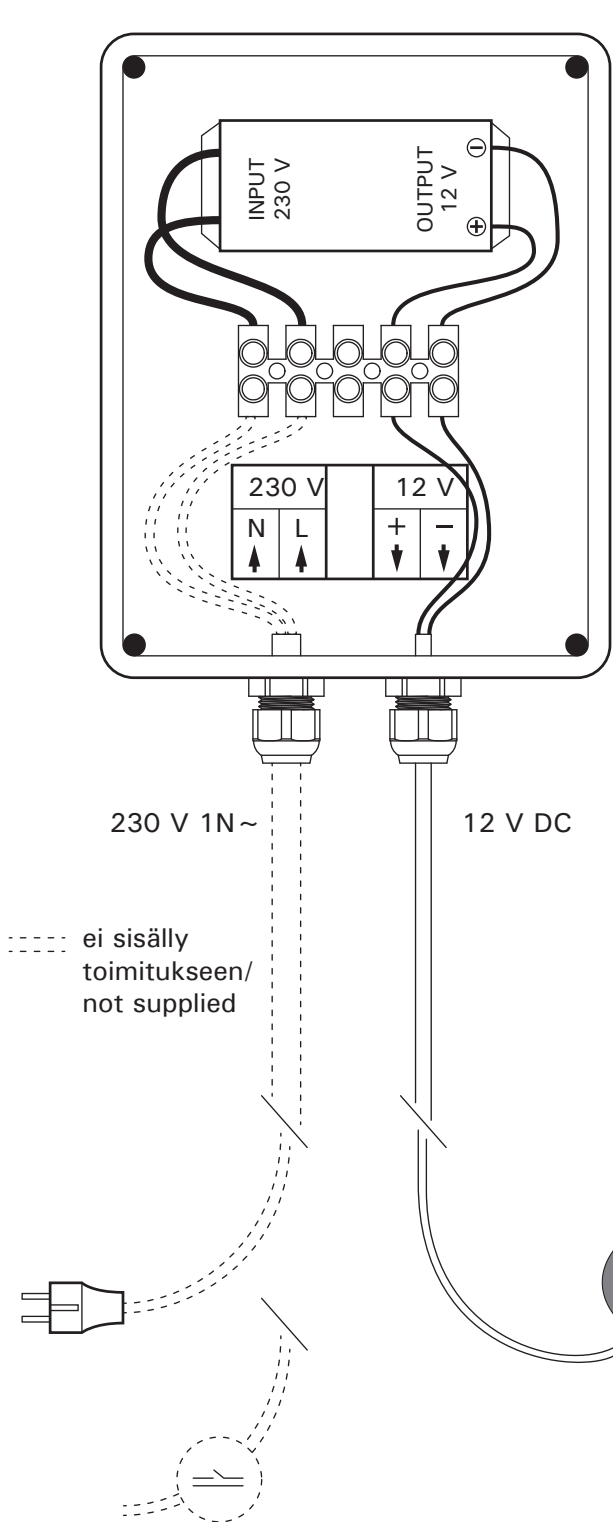

HPC2L / HPC2LM

Valaistu upotuskaulus
 Infällningsram med LED-belysning
 Embedding flange with LED lights
 Einbaurahmen mit LED-Leuchten
 Монтажный фланец со светодиодной подсветкой
 Uputuskrae LED valgustusega

HUOM! Lauteet voivat allittaa kiukaan asennusohjeessa mainitut suojaetäisyydet, kun käytetään Harvia HPC2L / HPC2LM-upotuskaulusta. Lue myös kiukaan asennusohje. **OBS!** Skyddavstånden till bastulavar kan understiga angivna mått när man använder Harvia HPC2L / HPC2LM-infällningsram. Läs även aggregatets monteringsanvisning. **NOTE!** The benches' distance from the heater can be less than specified in the heater's installation instructions when Harvia HPC2L / HPC2LM embedding flange is used. See also heater's instructions for installation. **ACHTUNG!** Bei der Verwendung von HPC2L / HPC2LM-Einbaurahmen können die Sicherheitsabstände zu Liegen kleiner sein als in der Montageanleitung des Ofens empfohlen. Lesen Sie bitte auch die Installationsanweisungen des Ofens. **ВНИМАНИЕ!** При использовании установочного фланца Harvia HPC2L / HPC2LM расстояние от полка до каменки может быть менее указанного в инструкции по установке. Смотрите также инструкцию по установке каменки. **TÄHELEPANU!** Kasutades paigalduskraed HPC2L / HPC2LM, võib lava kaugus olla kerisest väikesem kui märgitud kerise paigaldusjuhendis. Vaata ka kerise paigaldusjuhendit.