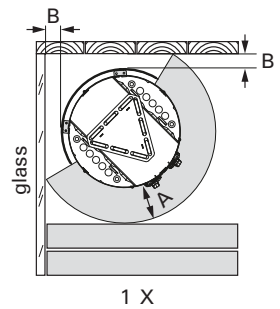

HPC11, HPC11M, HPC11W

A	100 mm
B	30 mm

GLOBAL: P.O.Box 12 | Teollisuustie 1-7 | 40951 Muurame | FINLAND |
+358 207 464 000 | harvia@harvia.fi | www.harvia.com

CENTRAL EUROPE: Sentiotec GmbH | Division of Harvia Group | Wartenburger Straße 31,
A-4840 Vöcklabruck | T +43 (0) 7672/22 900-50 | F -80 | info@sentiotec.com | www.sentiotec.com