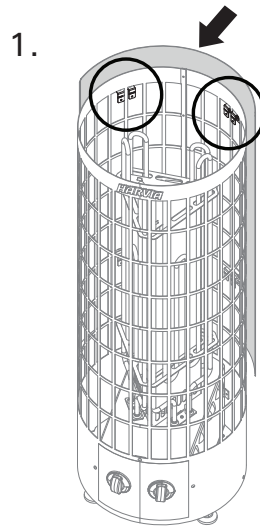

HPC11, HPC11M, HPC11W

A	100 mm
B	30 mm

GLOBAL: P.O.Box 12 | Teollisuustie 1-7 | 40951 Muurame | FINLAND |
+358 207 464 000 | harvia@harvia.fi | www.harvia.com

CENTRAL EUROPE: Sentiotec GmbH | Division of Harvia Group | Wartenburger Straße 31,
A-4840 Vöcklabruck | T +43 (0) 7672/22 900-50 | F -80 | info@sentiotec.com | www.sentiotec.com