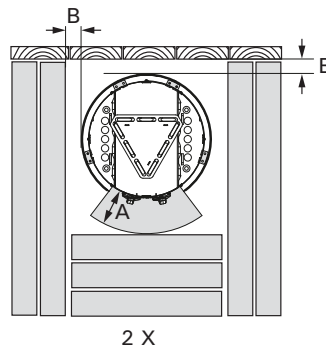

HPC11, HPC11M, HPC11W

A	100 mm
B	30 mm

GLOBAL: P.O.Box 12 | Teollisuustie 1-7 | 40951 Muurame | FINLAND |
+358 207 464 000 | harvia@harvia.fi | www.harvia.com

CENTRAL EUROPE: Sentiotec GmbH | Division of Harvia Group | Wartenburger Straße 31,
A-4840 Vöcklabruck | T +43 (0) 7672/22 900-50 | F -80 | info@sentiotec.com | www.sentiotec.com