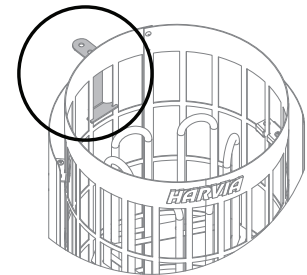

HPC11, HPC11M, HPC11W

A	100 mm
B	30 mm

GLOBAL: P.O.Box 12 | Teollisuustie 1-7 | 40951 Muurame | FINLAND |
+358 207 464 000 | harvia@harvia.fi | www.harvia.com

CENTRAL EUROPE: Sentiotec GmbH | Division of Harvia Group | Wartenburger Straße 31,
A-4840 Vöcklabruck | T +43 (0) 7672/22 900-50 | F -80 | info@sentiotec.com | www.sentiotec.com