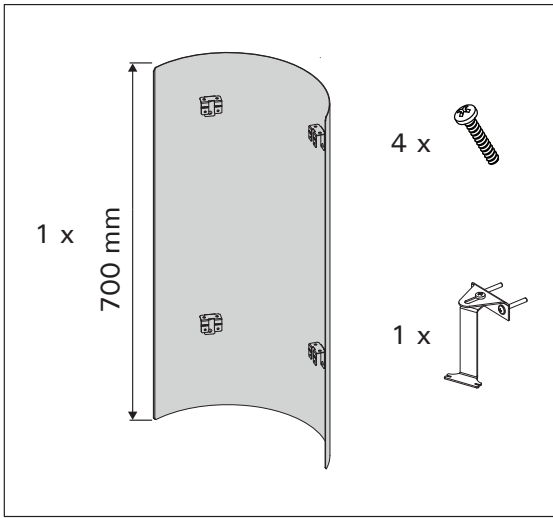

HPC11, HPC11M, HPC11W

A	100 mm
B	30 mm

GLOBAL: P.O.Box 12 | Teollisuustie 1-7 | 40951 Muurame | FINLAND |
+358 207 464 000 | harvia@harvia.fi | www.harvia.com

CENTRAL EUROPE: Sentiotec GmbH | Division of Harvia Group | Wartenburger Straße 31,
A-4840 Vöcklabruck | T +43 (0) 7672/22 900-50 | F -80 | info@sentiotec.com | www.sentiotec.com