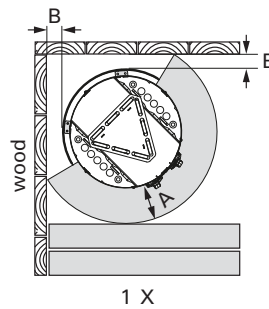

HPC11, HPC11M, HPC11W

A	100 mm
B	30 mm

GLOBAL: P.O.Box 12 | Teollisuustie 1-7 | 40951 Muurame | FINLAND |
+358 207 464 000 | harvia@harvia.fi | www.harvia.com

CENTRAL EUROPE: Sentiotec GmbH | Division of Harvia Group | Wartenburger Straße 31,
A-4840 Vöcklabruck | T +43 (0) 7672/22 900-50 | F -80 | info@sentiotec.com | www.sentiotec.com