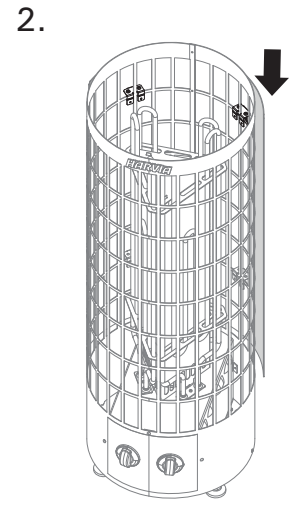

HPC11, HPC11M, HPC11W

A	100 mm
B	30 mm

GLOBAL: P.O.Box 12 | Teollisuustie 1-7 | 40951 Muurame | FINLAND |
+358 207 464 000 | harvia@harvia.fi | www.harvia.com

CENTRAL EUROPE: Sentiotec GmbH | Division of Harvia Group | Wartenburger Straße 31,
A-4840 Vöcklabruck | T +43 (0) 7672/22 900-50 | F -80 | info@sentiotec.com | www.sentiotec.com