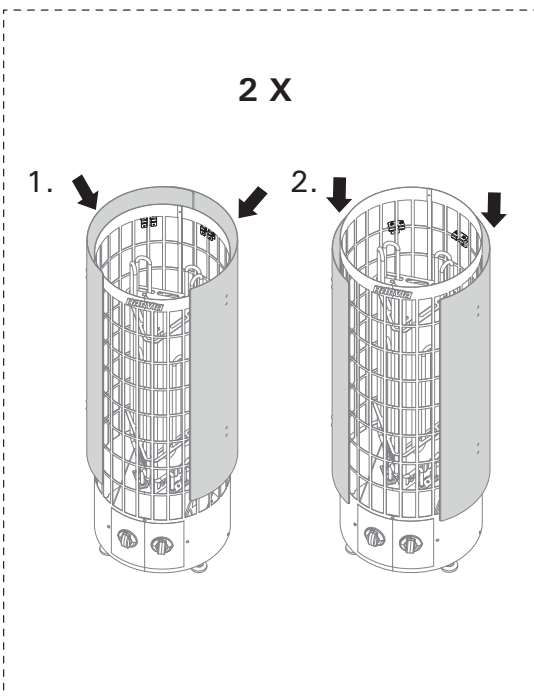

HPC11, HPC11M, HPC11W

A	100 mm
B	30 mm

GLOBAL: P.O.Box 12 | Teollisuustie 1-7 | 40951 Muurame | FINLAND |
+358 207 464 000 | harvia@harvia.fi | www.harvia.com

CENTRAL EUROPE: Sentiotec GmbH | Division of Harvia Group | Wartenburger Straße 31,
A-4840 Vöcklabruck | T +43 (0) 7672/22 900-50 | F -80 | info@sentiotec.com | www.sentiotec.com